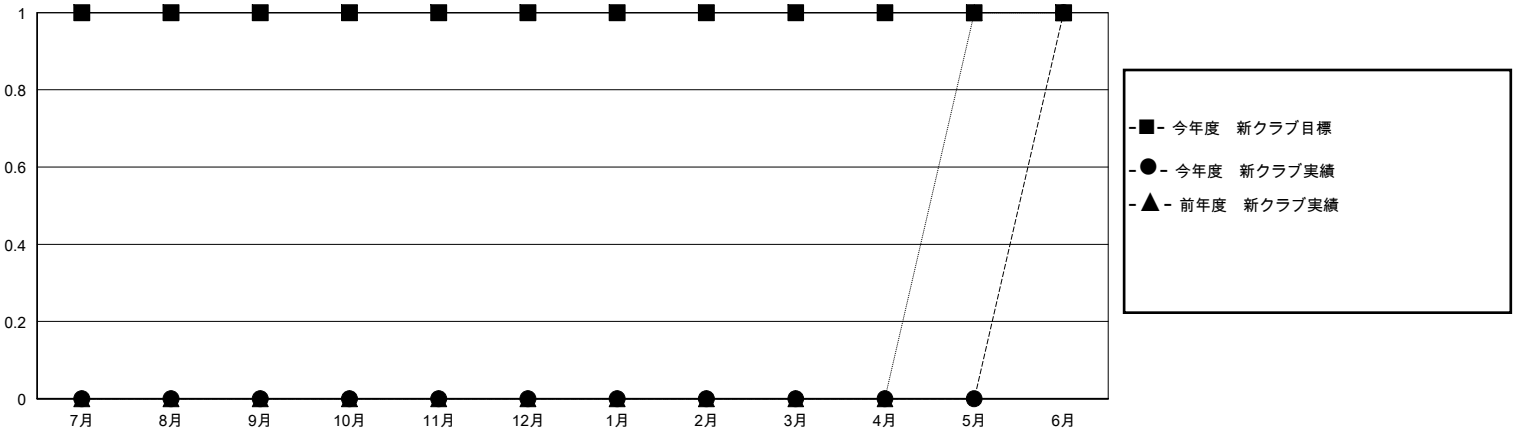

# MONTHLY MEMBERSHIP PROGRESS REPORT

District 331 B

Results as of: 6/30/2024

GMT:

地域 JAPAN

GMT会則地域

クラブ			
結果：2023-2024			
四半期	新クラブ目標	新クラブ	解散クラブ
7月/8月/9月	1	0	0
10月/11月/12月	0	0	0
1月/2月/3月	0	0	1
4月/5月/6月	0	1	3

名			
結果：2023-2024			
四半期	会員純増目標	会員増強実績	退会者(転籍を含む)実際
7月/8月/9月	20	44	28
10月/11月/12月	30	16	63
1月/2月/3月	20	32	35
4月/5月/6月	30	53	164

新クラブ目標及び実績累計

会員目標及び実績累計

解散クラブ: 4	51 CLUBS OF 73 一名以上の新会員を登録	男女別 男性 1,561 (82.37%) 女性 334 (17.63%)
退会者 物故会員 21 クラブ解散 1 その他 266 合計 288	<a href="#">会員累計データを見るには、ここをクリック</a>	世帯主/家族会員合計 440 国際会費半額の家族会員 239