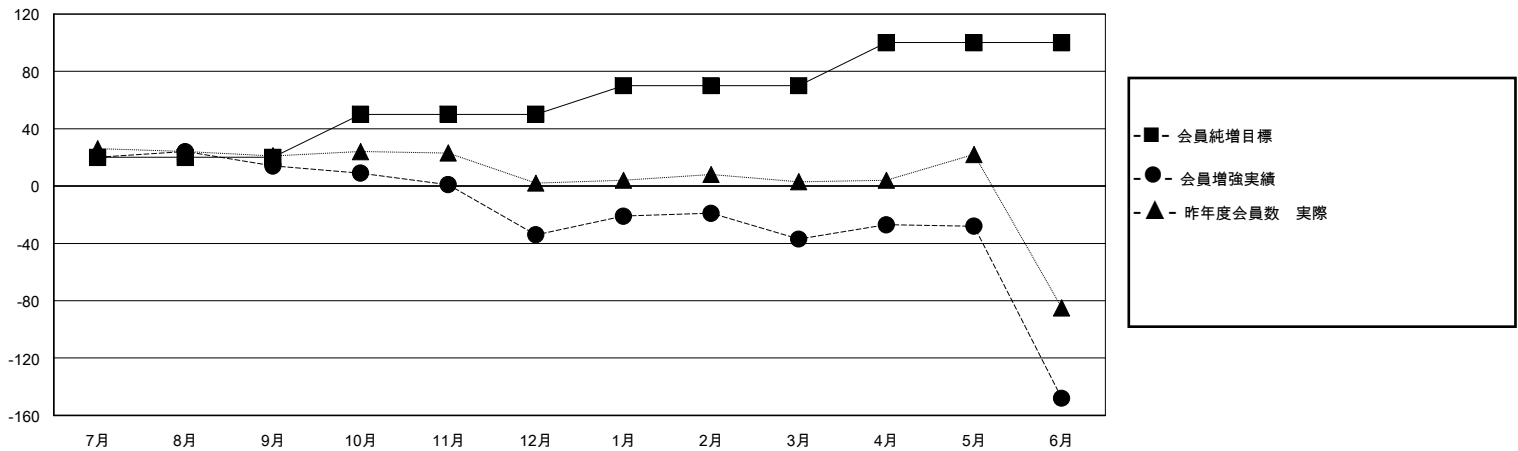

# MONTHLY MEMBERSHIP PROGRESS REPORT

District 331 B

Results as of: 6/30/2024

GMT:

地域 JAPAN

GMT会則地域

クラブ			
結果：2023-2024			
四半期	新クラブ目標	新クラブ	解散クラブ
7月/8月/9月	1	0	0
10月/11月/12月	0	0	0
1月/2月/3月	0	0	1
4月/5月/6月	0	1	3

名			
結果：2023-2024			
四半期	会員純増目標	会員増強実績	退会者(転籍を含む)実際
7月/8月/9月	20	44	28
10月/11月/12月	30	16	63
1月/2月/3月	20	32	35
4月/5月/6月	30	53	164

新クラブ目標及び実績累計

会員目標及び実績累計

解散クラブ: 4	51 CLUBS OF 73 一名以上の新会員を登録	男女別 男性 1,561 (82.37%) 女性 334 (17.63%)
退会者 物故会員 21 クラブ解散 1 その他 266 合計 288	<a href="#">会員累計データを見るには、ここをクリック</a>	世帯主/家族会員合計 440 国際会費半額の家族会員 239